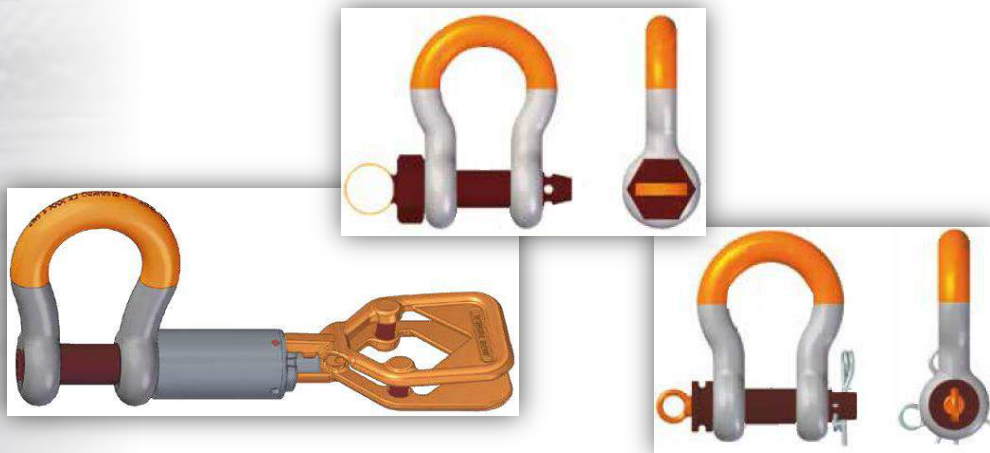

##### ROV Retrieve Sluiting

De Gunnebo ROV Retrieve Sluiting is ontworpen voor het snel en eenvoudig aanslaan en lossen tijdens onderwater hijswerkzaamheden. Het bevat geopend of gesloten geen losse onderdelen.

De uitstekend zichtbare handle bestaat uit gesmede delen en heeft een dubbele veiligheidsfunctie - shark-tooth sluiting met open-gesloten-indicator plus geveerde greep. De afmeting van de handle is bij alle uitvoeringen gelijk. The Gunnebo ROV Retrieve Sluiting no. 861 is eenvoudig te gebruiken en tijd- en kostenbesparend.