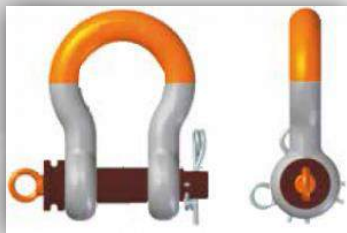

ROV Release Sluiting no. 863